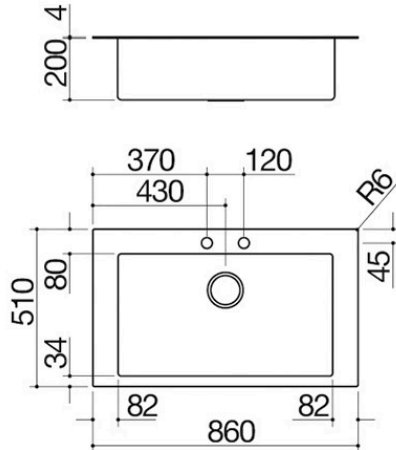

# Fregadero Mood de encastre de 86x51

## 1 cubeta

1LMDR91

### Descripción

- placa de acero inoxidable AISI 304 de 4 mm de espesor
- cubeta con radio de curvatura "12" incorporado
- medidas de la cubeta: 70x40x20 h
- equipamiento: desagüe de 3" ½, tapón pop-up Smart, tapón de acero inoxidable, rebosadero con desagüe perimetral
- agujero del grifo: 2 agujeros de serie
- mueble de instalación de la cubeta: 90
- hueco de encastre: 84x49 cm