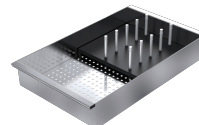

Cache-bonde en acier inox

Pratique et élégant, le cache-bonde est l'accessoire idéal pour chaque évier. Réalisé en AISI 304, un acier inoxydable de haute qualité qui garantit résistance aux sollicitations, le cache-bonde Barazza offre durabilité dans le temps et une extrême facilité de nettoyage.

Trop-plein avec vidage périmétral

Tous les éviers et les cuves Barazza sont équipés de trop-plein, dispositif de sécurité pour éviter la sortie de l'eau. Certains présentent la version avec vidage périmétral, esthétiquement distinctif.

Rayon 12

Rayon avec arête légèrement raccordée.

Tirette

Elle permet moyennant rotation de vider la cuve sans devoir intervenir avec les mains à l'intérieur.

Installations

Méthode d'installation

Encastrement bord 4 mm

1GSPA

1TGMD

1TGS

1CIFX

1VSFX

1GLN

1GQRN

Produits similaires