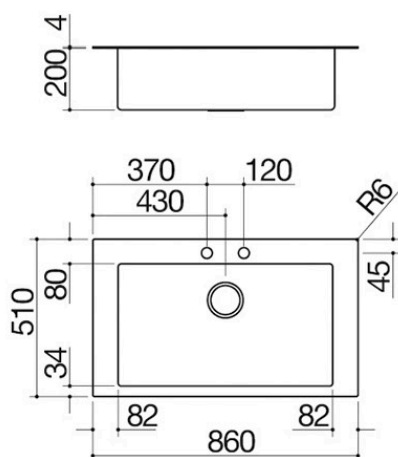

Évier Mood à encastrement de 86x51 1 cuve

1LMDR91

Description

- plan en acier inox AISI 304 de 4 mm d'épaisseur
- cuve rayon « 12 » appliquée
- dimensions de la cuve : 70x40x20 h
- équipement : bonde 3" ½, tirette Smart, cache-bonde en acier inox, trop-plein avec vidage périmétral
- trou de robinet : 2 trous de série
- base pour insertion cuve : 90
- encastrement : 84x49 cm

Acier inox AISI 304 épaisseur 4 mm

L'épaisseur pleine de 4 mm constitue l'expression maximum des qualités de l'acier AISI 304, en associant à des qualités esthétiques et de design une robustesse et une durabilité sans pareil.