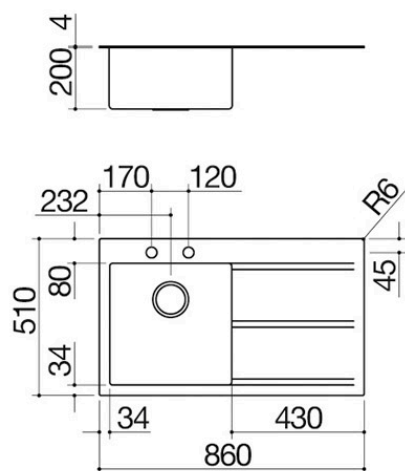

# Lavello Mood incasso da 86x51

## 1 vasca + piano d'appoggio scavato

1LMDR91D

### Descrizione

- piano in acciaio inox AISI 304 di spessore 4 mm
- vasca raggio "12" applicata
- dimensione vasca: 40x40x20 h
- dotazioni: pilettone 3" ½, salterello Smart, copripilettone in acciaio inox, troppo-pieno con scarico perimetrale
- foro rubinetto: 2 fori di serie
- base inserimento vasca: 50
- incasso: 84x49 cm

## Metodo di installazione

Incasso bordo 4 mm

L'acciaio inox pieno con spessore 4 mm rende la collezione Mood in acciaio inox esemplari di design e ricercatezza.