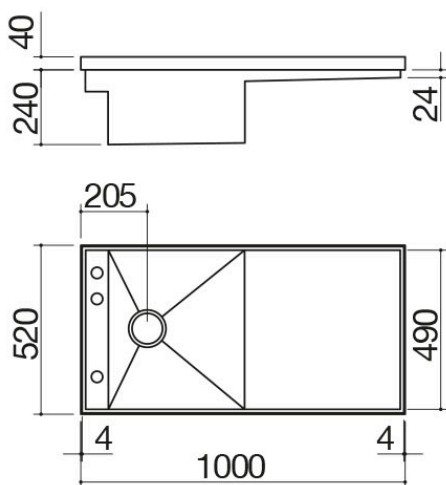

Évier Mizu de 100x52 1 cuve avec abaissement + égouttoir

1LMZ105

Description

- cadre périmétral h 40 mm en acier inox épaisseur 4 mm
- acier inox AISI 304 de forte épaisseur
- cuve avec rayon « 0 » avec abaissement
- pour le coulissement des accessoires
- dimensions de la cuve : 42x49x17,2 h
- équipement : bonde de 3" 1/2, tirette Smart, cache-bonde en acier inox, trop-plein avec vidage périmétral
- trou de robinet : 3 trous de série
- base pour insertion cuve : 60
- encastrement : 99x51 cm
- l'évier est réversible