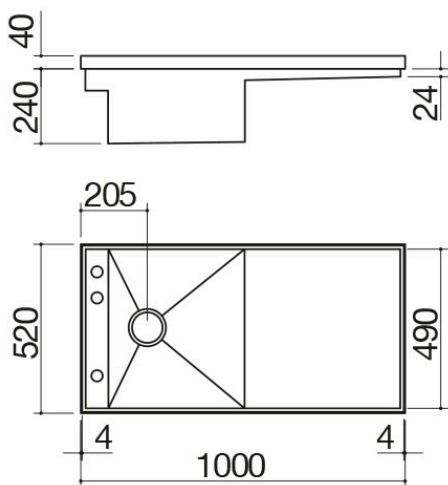

Lavello Mizu da 100x52

1 vasca con abbassamento + gocciolatoio

1LMZ105

Descrizione

- cornice perimetrale h 40 mm in acciaio inox spessore 4 mm
- acciaio inox AISI 304 di spessore elevato
- vasca raggio "0" con abbassamento per scorrimento accessori
- dimensione vasca: 42x49x17,2 h
- dotazioni: pilettone 3" 1/2, salterello Smart, copripilettone in acciaio inox, troppo-pieno con scarico perimetrale
- foro rubinetto: 3 fori di serie
- base inserimento vasca: 60
- incasso: 99x51 cm
- il lavello è reversibile

Troppo-pieno con scarico perimetrale

Tutti i lavelli e le vasche Barazza sono dotati di troppo-pieno, dispositivo di sicurezza per evitare la fuoriuscita dell'acqua. Alcuni presentano la versione con scarico perimetrale, esteticamente distintiva.