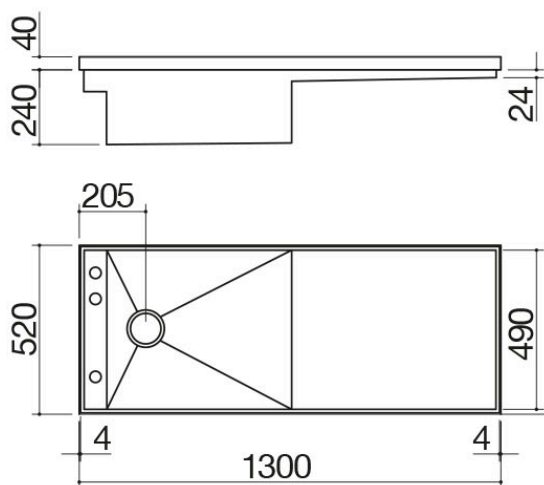

Évier Mizu de 130x52 1 cuve avec abaissement + égouttoir

1LMZ135

Description

- cadre périmétral h 40 mm en acier inox épaisseur 4 mm
- acier inox AISI 304 de forte épaisseur
- cuve avec rayon « 0 » avec abaissement pour le coulissement des accessoires
- dimensions de la cuve : 57x49x17,2 h
- équipement : bonde de 3" 1/2, tirette Smart, cache-bonde en acier inox, trop-plein avec vidage périmétral
- trou de robinet : 3 trous de série
- base pour insertion cuve : 80
- encastrement : 129x51 cm
- l'évier est réversible