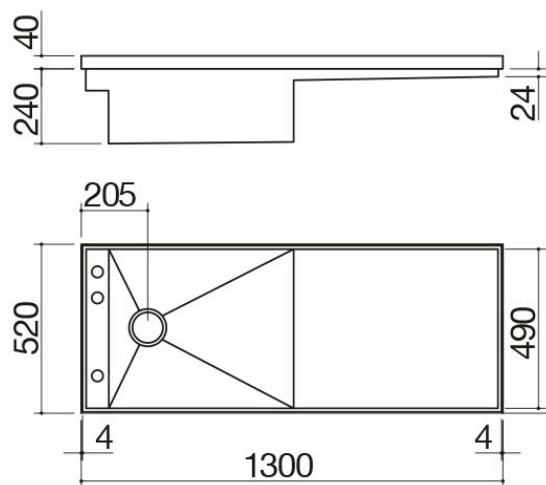

Lavello Mizu da 130x52

1 vasca con abbassamento + gocciolatoio

1LMZ135

Descrizione

- cornice perimetrale h 40 mm in acciaio inox spessore 4 mm
- acciaio inox AISI 304 di spessore elevato
- vasca raggio "0" con abbassamento per scorrimento accessori
- dimensione vasca: 57x49x17,2 h
- dotazioni: pilettone 3" 1/2, salterello Smart, copripilettone in acciaio inox, troppo-pieno con scarico perimetrale
- foro rubinetto: 3 fori di serie
- base inserimento vasca: 80
- incasso: 129x51 cm
- il lavello è reversibile

Troppo-pieno con scarico perimetrale

Tutti i lavelli e le vasche Barazza sono dotati di troppo-pieno, dispositivo di sicurezza per evitare la fuoriuscita dell'acqua. Alcuni presentano la versione con scarico perimetrale, esteticamente distintiva.