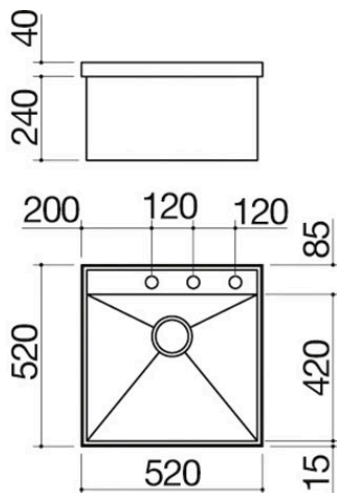

Spülbecken Mizu 52x52

1 Spülbecken mit Gleitschiene

1LMZ51

Beschreibung

- umlaufender Rand 40 mm höhe
- aus Edelstahl Stärke 4 mm
- Edelstahl AISI 304
- Spülbecken Radius "0" mit Gleitschiene
- Abmessungen Spülbecken: 49x42x17,2 h
- Ausstattung: Ablaufventil 3" 1/2,
- Smart-Excenter-Ablaufgarnitur, Deckel
- aus Edelstahl, Überlauf
- mit Perimeterablauf
- Hahnloch: 3 serienmäßige Bohrungen
- Unterbau Spülbecken: 60
- Einbau: 51x51 cm