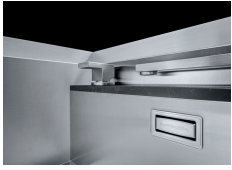

Edelstahl

Die rechteckigen Spül- und Waschbecken von Barazza werden aus verstärktem AISI 304-Stahl hergestellt, der vollständig recyclebar, korrosionsbeständig, langlebig und sehr hygienisch ist.

Große Spülbecken

Der praktische und elegante Ablaufgarniturdeckel ist das ideale Zubehör für jedes Spülbecken. Der Ablaufgarniturdeckel von Barazza wird aus AISI 304 hergestellt, einem hochwertigen Edelstahl, der Widerstandsfähigkeit, Langlebigkeit und eine einfache Reinigung garantiert.

Rechteckiger Überlauf

Alle Spül- und Waschbecken von Barazza sind mit einem Überlauf ausgestattet, einer Sicherheitsvorrichtung, die das Überlaufen von Wasser verhindert. Einige Ausführungen verfügen über einen rechteckigen Überlauf, der durch seine Ästhetik hervorsteht.

Radius "0"

Radius "0", eckig und elegant.

Installationen

Installationsmethode

Einbau Mizu Kasai

Umlaufender Rahmen aus Edelstahl.

Verwandtes Zubehör

1KRLMZ