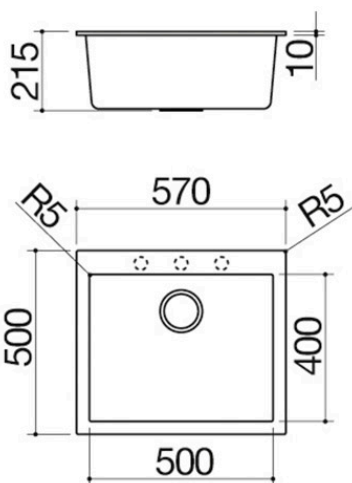

# Spülbecken Soul 57x50 Einbau

### Beschreibung

- Abmessung Spülbecken: 50x40x20 h
- Ausstattung: Ablaufventil 3" ½, Deckel aus
- Edelstahl, Überlauf
- Hahnloch: 3 vordefinierte
- Löcher
- Unterbau Spülbecken: 60
- Einbau: 55x48 cm