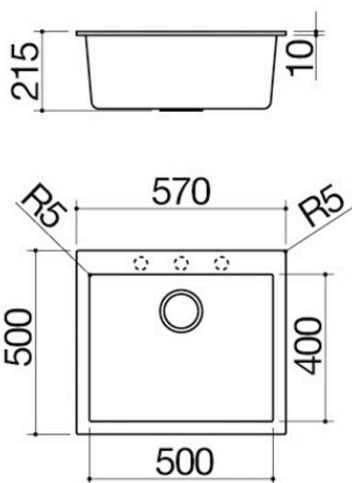

Fregadero Soul de encastre de 57x50

1 cubeta

1LS061B

Descripción

- medidas de la cubeta: 50x40x20 h
- equipamiento: desagüe 3" ½, tapón de acero inoxidable, rebosadero
- agujero del grifo: preparado para 3 fori
- mueble de instalación de la cubeta: 60
- hueco de encastre: 55x48 cm