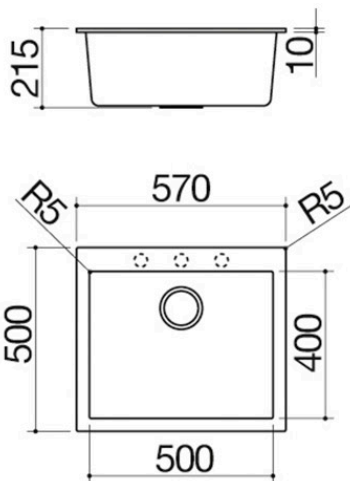

Évier Soul à encastrement de 57x50 1 cuve

1LS061B

Description

- dimensions de la cuve : 50x40x20 h
- équipement : bonde 3" ½, cache-bonde en acier inox, trop-plein
- trou de robinet : prédisposition pour 3 trous
- base pour insertion cuve : 60
- encastrement : 55x48 cm