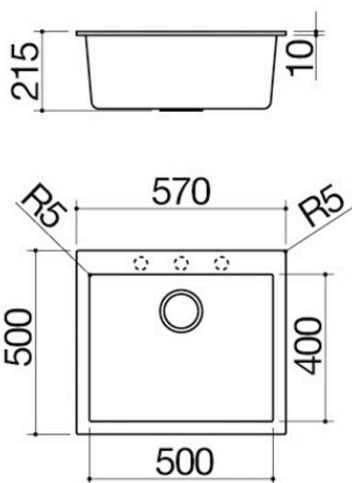

# Lavello Soul incasso da 57x50

### Descrizione

- dimensione vasca: 50x40x20 h
- dotazioni: pilettono 3" ½, copripilettono in acciaio inox, troppo-pieno
- foro rubinetto: predisposizione per 3 fori
- base inserimento vasca: 60
- incasso: 55x48 cm