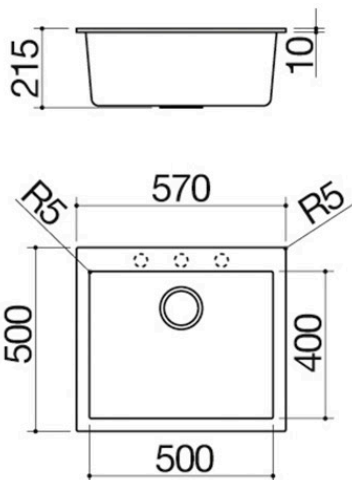

# Spülbecken Soul 57x50 Einbau

### Beschreibung

- Abmessung Spülbecken: 50x40x20 h
- Ausstattung: Ablaufventil 3" ½, Deckel aus
- Edelstahl, Überlauf
- Hahnloch: 3 vordefinierte
- Löcher
- Unterbau Spülbecken: 60
- Einbau: 55x48 cm