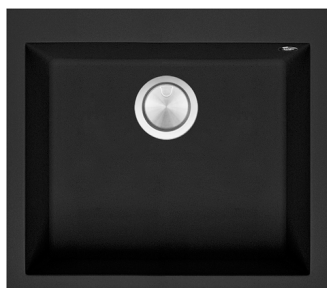

Fregadero Soul de encastre de 57x50

1 cubeta

1LS061N

Descripción

- medidas de la cubeta: 50x40x20 h
- equipamiento: desagüe 3" ½, tapón de acero inoxidable, rebosadero
- agujero del grifo: preparado para 3 fori
- mueble de instalación de la cubeta: 60
- hueco de encastre: 55x48 cm

VER OTROS DISEÑOS DISPONIBLES :

1LS061B

Plus

Características detalladas

Cubetas de gran capacidad

Los productos que incluyen este plus se caracterizan por cubetas amplias y de elevada capacidad, que pueden contener grandes volúmenes de agua y recipientes de cocción de gran tamaño.

Tapón de acero inoxidable

El tapón, práctico y elegante, es el accesorio ideal para cualquier FREGADEROS. Fabricado en AISI 304, un acero inoxidable de alta calidad que garantiza resistencia a los esfuerzos, el tapón Barazza ofrece durabilidad y una gran facilidad de limpieza.

Instalaciones

Método de instalación

Encastre con borde alto Soul

Instalación con borde perimetral elevado.

Productos relacionados

1LSO61B

1LSO81N

1LSO81B