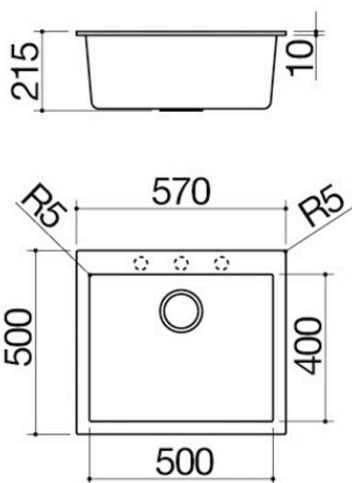

Fregadero Soul de encastre de 57x50

1 cubeta

1LS061N

Descripción

- medidas de la cubeta: 50x40x20 h
- equipamiento: desagüe 3" ½, tapón de acero inoxidable, rebosadero
- agujero del grifo: preparado para 3 fori
- mueble de instalación de la cubeta: 60
- hueco de encastre: 55x48 cm