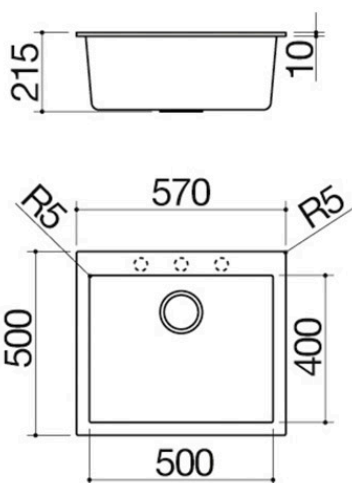

# Évier Soul à encastrement de 57x50 1 cuve

1LS061N

## Description

- dimensions de la cuve : 50x40x20 h
- équipement : bonde 3" ½, cache-bonde en acier inox, trop-plein
- trou de robinet : prédisposition pour 3 trous
- base pour insertion cuve : 60
- encastrement : 55x48 cm