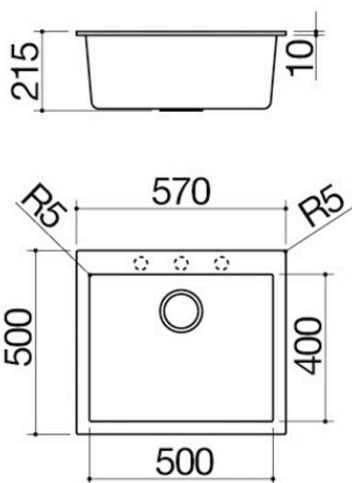

Lavello Soul incasso da 57x50

1 vasca

1LSO61N

Descrizione

- dimensione vasca: 50x40x20 h
- dotazioni: pilettoni 3" ½, copripilettoni in acciaio inox, troppo-pieno
- foro rubinetto: predisposizione per 3 fori
- base inserimento vasca: 60
- incasso: 55x48 cm