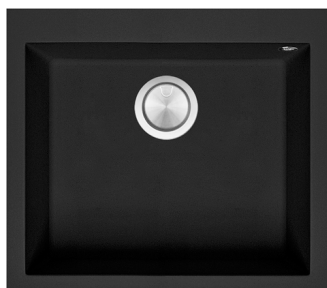

Lavello Soul incasso da 57x50

1 vasca

1LSO61N

Descrizione

- dimensione vasca: 50x40x20 h
- dotazioni: pilettoni 3" ½, copripilettoni in acciaio inox, troppo-pieno
- foro rubinetto: predisposizione per 3 fori
- base inserimento vasca: 60
- incasso: 55x48 cm

VEDI GLI ALTRI MODELLI DISPONIBILI:

1LSO61B

Plus

Dettaglio delle caratteristiche

Vasche capienti

I prodotti che riportano questo plus sono caratterizzati dalla presenza di vasche ampie e capienti, in grado di ospitare grandi volumi d'acqua e strumenti di cottura di grande dimensione.

Copripilettone in acciaio inox

Pratico ed elegante, il copripilettone è l'accessorio ideale per ogni lavello. Realizzato in AISI 304, un acciaio inossidabile di alta qualità che garantisce resistenza alle sollecitazioni, il copripilettone Barazza offre durabilità nel tempo ed estrema facilità di pulizia.

Installazioni

Metodo di installazione

 IBAS

Incasso bordo alto Soul

Installazione con bordo perimetrale sollevato

Prodotti correlati

1LSO61B

1LSO81N