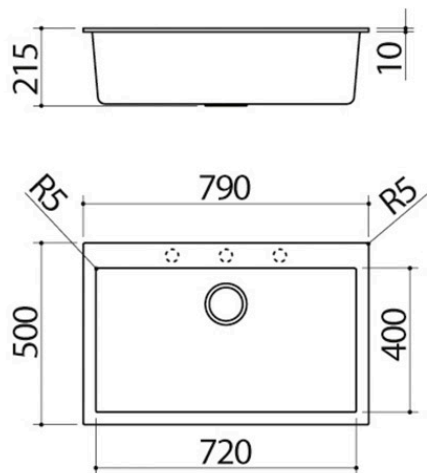

### Beschreibung

- Abmessung Spülbecken: 72x40x20 h
- Ausstattung: Ablaufventil 3" ½, Deckel aus
- Edelstahl, Überlauf
- Hahnloch: 3 vordefinierte
- Löcher
- Unterbau Spülbecken: 80
- Einbau: 77x48 cm