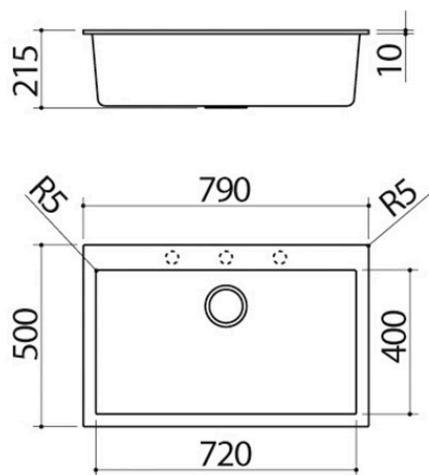

Fregadero Soul de encastre de 79,5x50,5

1 cubeta

1LS081B

Descripción

- medidas de la cubeta: 72x40x20 h
- equipamiento: desagüe 3" ½, tapón de acero inoxidable, rebosadero
- agujero del grifo: preparado para 3 fori
- mueble de instalación de la cubeta: 80
- hueco de encastre: 77x48 cm