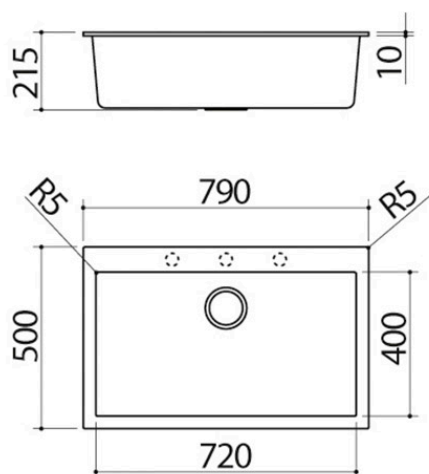

Évier Soul à encastrement de 79,5x50,5 1 cuve

1LS081B

Description

- dimensions de la cuve : 72x40x20 h
- équipement : bonde 3" ½, cache-bonde en acier inox, trop-plein
- trou de robinet : prédisposition pour 3 trous
- base pour insertion cuve : 80
- encastrement : 77x48 cm