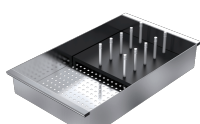

Évier Soul à encastrement de 79,5x50,5 1 cuve

1LS081B

Description

- dimensions de la cuve : 72x40x20 h
- équipement : bonde 3" ½, cache-bonde en acier inox, trop-plein
- trou de robinet : prédisposition pour 3 trous
- base pour insertion cuve : 80
- encastrement : 77x48 cm

Cache-bonde en acier inox

Pratique et élégant, le cache-bonde est l'accessoire idéal pour chaque évier. Réalisé en AISI 304, un acier inoxydable de haute qualité qui garantit résistance aux sollicitations, le cache-bonde Barazza offre durabilité dans le temps et une extrême facilité de nettoyage.

Installations

Méthode d'installation

Encastrement bord haut Soul

Installation avec bord périphérique soulevé

Accessoires associés

1TOF26

1VSOF

1CIVQ

1CITN

1TOF26N

1GSPA

1CIFX

1VSFX

Produits similaires

1LSO61N

1LSO61B