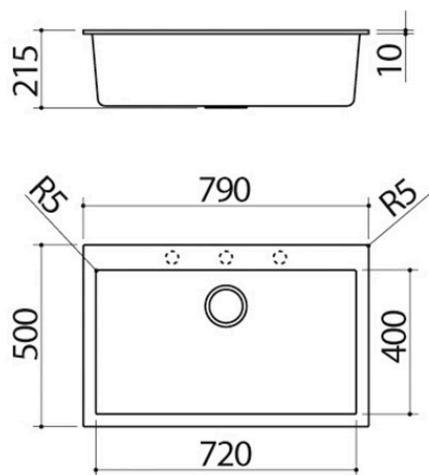

# Lavello Soul incasso da 79,5x50,5

### Descrizione

- dimensione vasca: 72x40x20 h
- dotazioni: pilettone 3" ½, copripilettone in acciaio inox, troppo-pieno
- foro rubinetto: predisposizione per 3 fori
- base inserimento vasca: 80
- incasso: 77x48 cm