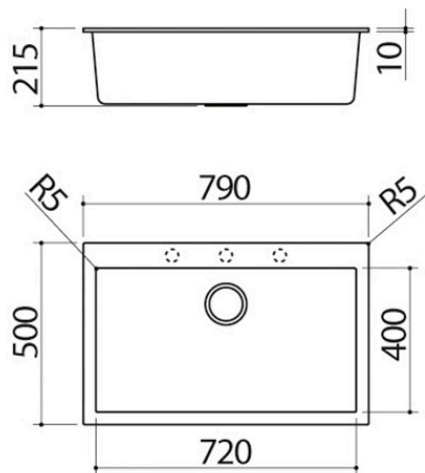

### Beschreibung

- Abmessung Spülbecken: 72x40x20 h
- Ausstattung: Ablaufventil 3" ½, Deckel aus
- Edelstahl, Überlauf
- Hahnloch: 3 vordefinierte
- Löcher
- Unterbau Spülbecken: 80
- Einbau: 77x48 cm