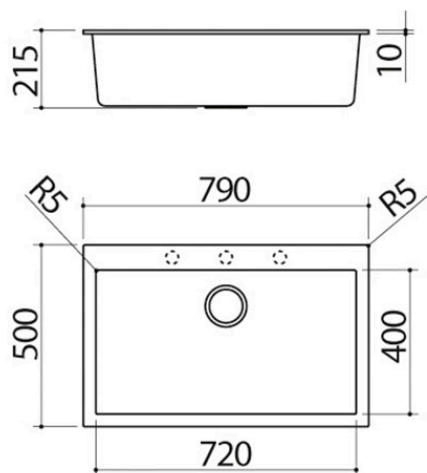

# Fregadero Soul de encastre de 79,5x50,5

## 1 cubeta

1LS081N

### Descripción

- medidas de la cubeta: 72x40x20 h
- equipamiento: desagüe 3" ½, tapón de acero inoxidable, rebosadero
- agujero del grifo: preparado para 3 fori
- mueble de instalación de la cubeta: 80
- hueco de encastre: 77x48 cm