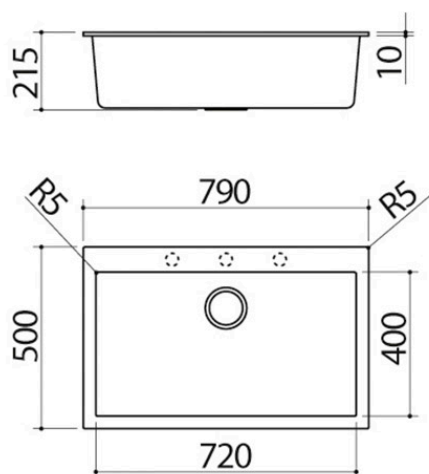

Évier Soul à encastrement de 79,5x50,5 1 cuve

1LS081N

Description

- dimensions de la cuve : 72x40x20 h
- équipement : bonde 3" ½, cache-bonde en acier inox, trop-plein
- trou de robinet : prédisposition pour 3 trous
- base pour insertion cuve : 80
- encastrement : 77x48 cm