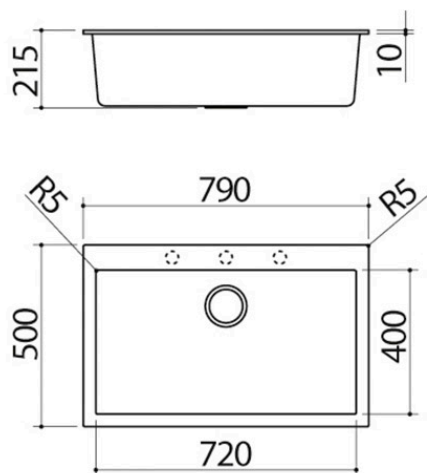

Lavello Soul incasso da 79,5x50,5

1 vasca

1LS081N

Descrizione

- dimensione vasca: 72x40x20 h
- dotazioni: pilettone 3" ½, copripilettone in acciaio inox, troppo-pieno
- foro rubinetto: predisposizione per 3 fori
- base inserimento vasca: 80
- incasso: 77x48 cm