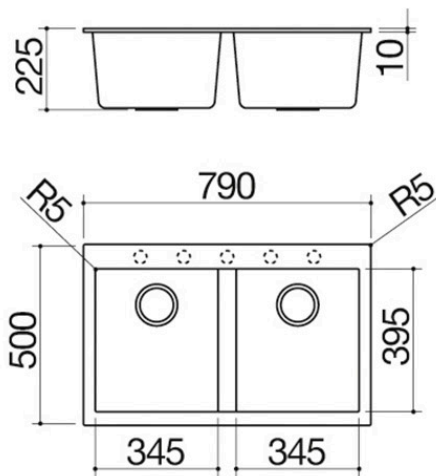

Spülbecken Soul 79x50 Einbau

2 Spülbecken

1LS082B

Beschreibung

- Abmessung Becken: 34,5x39,5x21 h
- Ausstattung: Ablaufventil 3" ½, Deckel aus
- Edelstahl, Überlauf
- Hahnloch: 5 vordefinierte
- Löcher
- Unterbau Spülbecken: 80
- Einbau: 77x48 cm