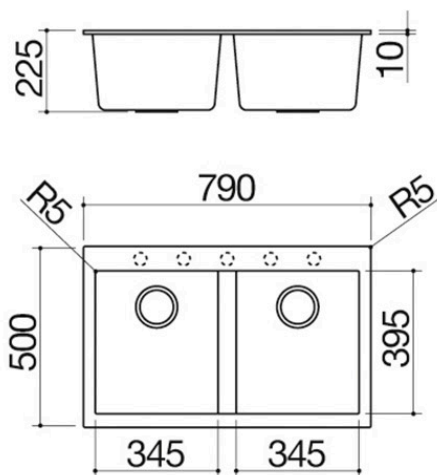

Fregadero Soul de encastre de 79x50

2 cubetas

1LS082B

Descripción

- medidas de la cubeta: 34,5x39,5x21 h
- equipamiento: desagüe 3" ½, tapón de acero inoxidable, rebosadero
- agujero del grifo: preparado para 5 agujeros
- mueble de instalación de la cubeta: 80
- hueco de encastre: 77x48 cm