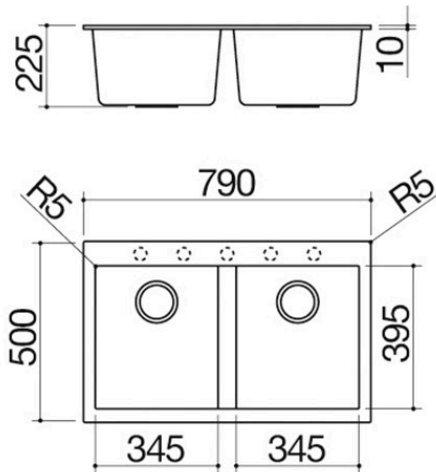

# Évier Soul à encastrement de 79x50 2 cuves

1LS082B

## Description

- dimensions des cuves : 34,5x39,5x21 h
- équipement : bonde 3" ½, cache-bonde en acier inox, trop-plein
- trou de robinet : prédisposition pour 5 trous
- base pour insertion des cuves : 80
- encastrement : 77x48 cm