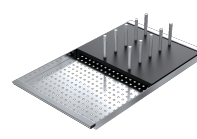

Cache-bonde en acier inox

Pratique et élégant, le cache-bonde est l'accessoire idéal pour chaque évier. Réalisé en AISI 304, un acier inoxydable de haute qualité qui garantit résistance aux sollicitations, le cache-bonde Barazza offre durabilité dans le temps et une extrême facilité de nettoyage.

## Méthode d'installation

Encastrement bord haut Soul

Installation avec bord périphérique soulevé

## Accessoires associés

1TOF26

1CIVQ

1CITN

1TOF26N

1CIFX