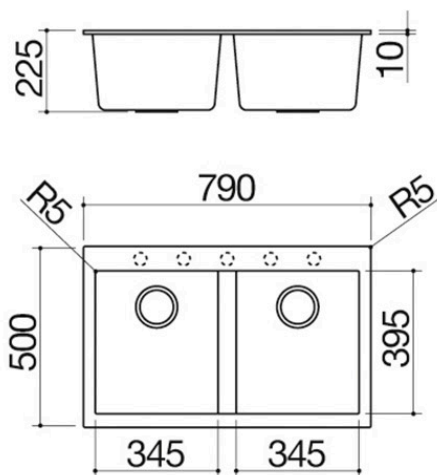

Lavello Soul incasso da 79x50

2 vasche

1LS082B

Descrizione

- dimensione vasche: 34,5x39,5x21 h
- dotazioni: pilettone 3" ½, copripilettone in acciaio inox, troppo-pieno
- foro rubinetto: predisposizione per 5 fori
- base inserimento vasche: 80
- incasso: 77x48 cm