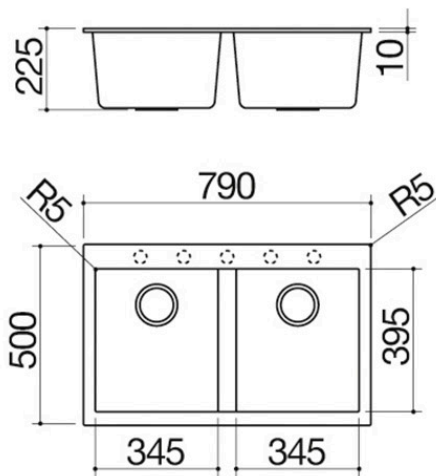

Spülbecken Soul 79x50 Einbau

2 Spülbecken

1LS082N

Beschreibung

- Abmessung Becken: 34,5x39,5x21 h
- Ausstattung: Ablaufventil 3" ½, Deckel aus
- Edelstahl, Überlauf
- Hahnloch: 5 vordefinierte
- Löcher
- Unterbau Spülbecken: 80
- Einbau: 77x48 cm