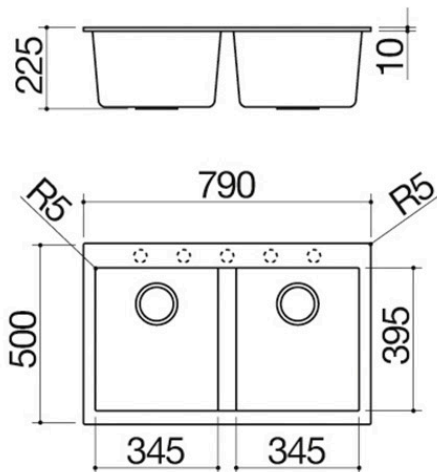

# Évier Soul à encastrement de 79x50 2 cuves

1LS082N

## Description

- dimensions des cuves : 34,5x39,5x21 h
- équipement : bonde 3" ½, cache-bonde en acier inox, trop-plein
- trou de robinet : prédisposition pour 5 trous
- base pour insertion des cuves : 80
- encastrement : 77x48 cm