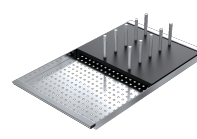

Cache-bonde en acier inox

Pratique et élégant, le cache-bonde est l'accessoire idéal pour chaque évier. Réalisé en AISI 304, un acier inoxydable de haute qualité qui garantit résistance aux sollicitations, le cache-bonde Barazza offre durabilité dans le temps et une extrême facilité de nettoyage.

## Méthode d'installation

Encastrement bord haut Soul

Installation avec bord périphéral soulevé

## Accessoires associés

1TOF26

1CIVQ

1CITN

1TOF26N

1CIFX