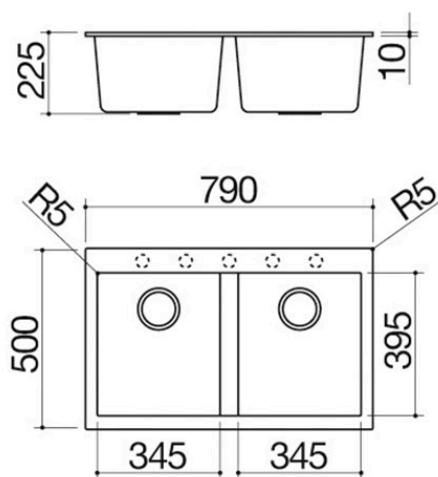

Lavello Soul incasso da 79x50

2 vasche

1LS082N

Descrizione

- dimensione vasche: 34,5x39,5x21 h
- dotazioni: pilettone 3" ½, copripilettone in acciaio inox, troppo-pieno
- foro rubinetto: predisposizione per 5 fori
- base inserimento vasche: 80
- incasso: 77x48 cm