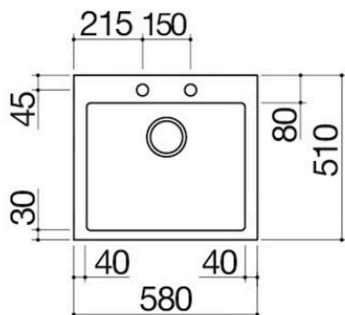

Spülbecken Unique 58x51 Einbau

1 Spülbecken

1LUN61

Beschreibung

- Edelstahl AISI 304
- Spülbecken Radius "15"
- Abmessung Spülbecken: 50x40x19,5 h
- Ausstattung: Ablaufventil 3" ½, Excenter-
- Ablaufgarnitur, Deckel aus Edelstahl,
- rechteckiger Überlauf
- Hahnloch: 2 serienmäßige Bohrungen
- Unterbau Spülbecken: 60
- Einbau: 56x49 cm