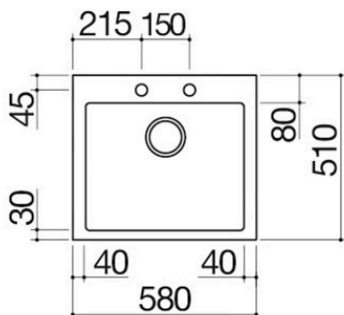

# Fregadero Unique de encastre de 58x51

## 1 cubeta

1LUN61

### Descripción

- acero inoxidable AISI 304 de gran espesor
- cubeta con radio de curvatura "15"
- medidas de la cubeta: 50x40x19,5 h
- equipamiento: desagüe de 3" ½, tapón
- pop-up, tapón de acero inoxidable,
- rebosadero con desagüe perimetral
- agujero del grifo: 2 agujeros de serie
- mueble de instalación de la cubeta: 60
- hueco de encastre: 56x49 cm