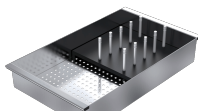

Accesorios relacionados

1GSPA

1CIFX

1VSFX

1GLN

1QORN

Productos relacionados

1LUN82

1LUN81