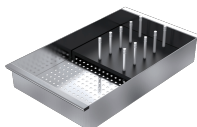

Accessoires associés

1VSFX

Produits similaires

1LUN82

1LUN81