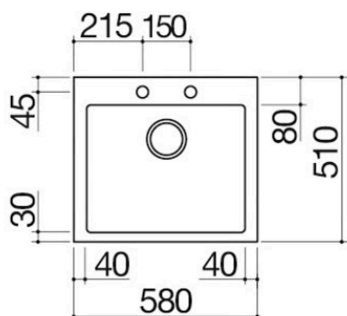

Évier Unique à encastrement de 58x51 1 cuve

1LUN61

Description

- acier inox AISI 304 de forte épaisseur
- cuve rayon « 15 »
- dimensions de la cuve : 50x40x19,5 h
- équipement : bonde 3" ½, tirette, cache-bonde en acier inox, trop-plein avec vidage périmétral
- trou de robinet : 2 trous de série
- base pour insertion cuve : 60
- encastrement : 56x49 cm