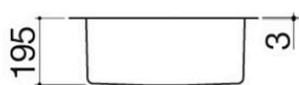

Évier Unique à encastrement de 58x51 1 cuve

1LUN61

Description

- acier inox AISI 304 de forte épaisseur
- cuve rayon « 15 »
- dimensions de la cuve : 50x40x19,5 h
- équipement : bonde 3" ½, tirette, cache-bonde en acier inox, trop-plein avec vidage périmétral
- trou de robinet : 2 trous de série
- base pour insertion cuve : 60
- encastrement : 56x49 cm