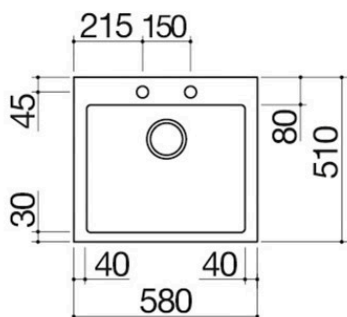

Lavello Unique incasso da 58x51

1 vasca

1LUN61

Descrizione

- acciaio inox AISI 304 di spessore elevato
- vasca raggio "15"
- dimensione vasca: 50x40x19,5 h
- dotazioni: pilettone 3" ½, salterello, copripilettone in acciaio inox, troppo-pieno con scarico perimetrale
- foro rubinetto: 2 fori di serie
- base inserimento vasca: 60
- incasso: 56x49 cm