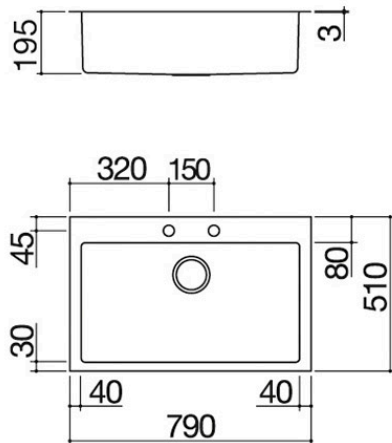

### Beschreibung

- Edelstahl AISI 304
- Spülbecken Radius "15"
- Abmessung Spülbecken: 71x40x19,5 h
- Ausstattung: Ablaufventil 3" 1/2, Excenter-
- Ablaufgarnitur, Deckel aus Edelstahl,
- rechteckiger Überlauf
- Hahnloch: 2 serienmäßige Bohrungen
- Unterbau Spülbecken: 80
- Einbau: 77x49 cm