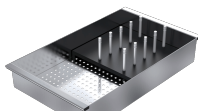

Fregadero Unique de encastre de 79x51

1 cubeta

1LUN81

Descripción

- acero inoxidable AISI 304 de gran espesor
- cubeta con radio de curvatura "15"
- medidas de la cubeta: 71x40x19,5 h
- equipamiento: desagüe de 3" ½, tapón pop-up, tapón de acero inoxidable, rebosadero con desagüe perimetral
- agujero del grifo: 2 agujeros de serie
- mueble de instalación de la cubeta: 80
- hueco de encastre: 77x49 cm

Rebosadero con desagüe perimetral

Todos los fregaderos Barazza están provistos de rebosadero, un dispositivo de seguridad para evitar desbordamientos de agua. Algunos incorporan la versión con desagüe perimetral, estéticamente distintiva.

Método de instalación

Encastre con borde rebajado

El borde termina con un pliegue oblicuo.

Accesorios relacionados

1TOF26

1VOF

1VSOF

1CIVQ

1CITN

1TOF26N

1GSPA

1CIFX

1VSFX

1GLN

1QORN

Productos relacionados