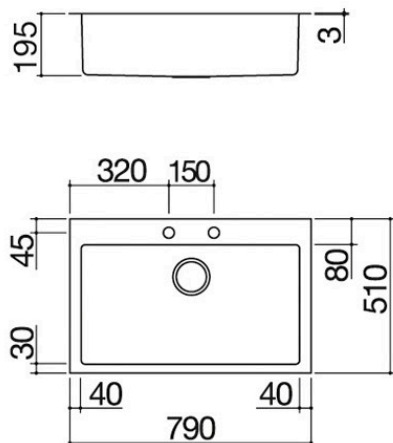

Fregadero Unique de encastre de 79x51

1 cubeta

1LUN81

Descripción

- acero inoxidable AISI 304 de gran espesor
- cubeta con radio de curvatura "15"
- medidas de la cubeta: 71x40x19,5 h
- equipamiento: desagüe de 3" ½, tapón pop-up, tapón de acero inoxidable, rebosadero con desagüe perimetral
- agujero del grifo: 2 agujeros de serie
- mueble de instalación de la cubeta: 80
- hueco de encastre: 77x49 cm