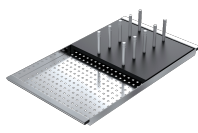

Raggio 15

Raggiatura con un raccordo più pronunciato e un aspetto più avvolgente.

Salterello

Consente tramite rotazione di svuotare la vasca senza dover intervenire con le mani al suo interno.

Installazioni

Metodo di installazione

Incasso bordo ribassato

Il bordo termina con una piega obliqua.

Accessori correlati

1TOF26

1VSOF

1VOF

1CIVQ

1CITN

1GSPA

1TOF26N

1GLN

1CIFX

1GQRN

1VSFX

Prodotti correlati