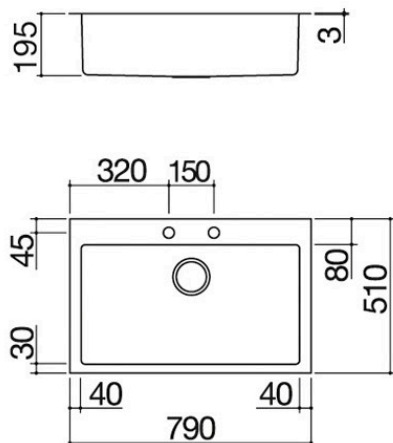

Lavello Unique incasso da 79x51

1 vasca

1LUN81

Descrizione

- acciaio inox AISI 304 di spessore elevato
- vasca raggio "15"
- dimensione vasca: 71x40x19,5 h
- dotazioni: pilettono 3" ½, salterello, copripilettono in acciaio inox, troppo-pieno con scarico perimetrale
- foro rubinetto: 2 fori di serie
- base inserimento vasca: 80
- incasso: 77x49 cm