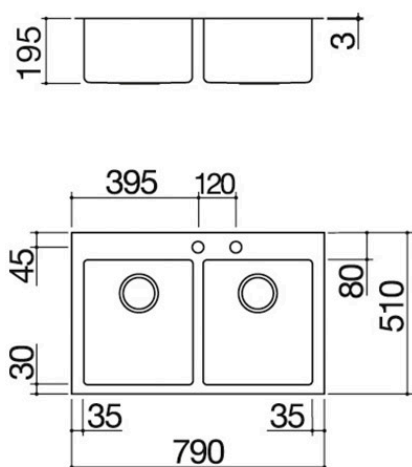

# Fregadero Unique de encastre de 79x51

### Descripción

- acero inoxidable AISI 304 de gran espesor
- cubeta con radio de curvatura "15"
- medidas de la cubeta: 34x40x19,5 h
- equipamiento: desagüe de 3" ½, tapón pop-up, tapón de acero inoxidable, rebosadero con desagüe perimetral
- agujero del grifo: 2 agujeros de serie
- mueble de instalación de la cubeta: 80
- hueco de encastre: 77x49 cm