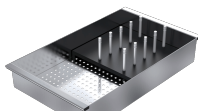

Accesorios relacionados

1GSPA

1CIFX

1VSFX

1GLN

Productos relacionados

1LUN61

1LUN81