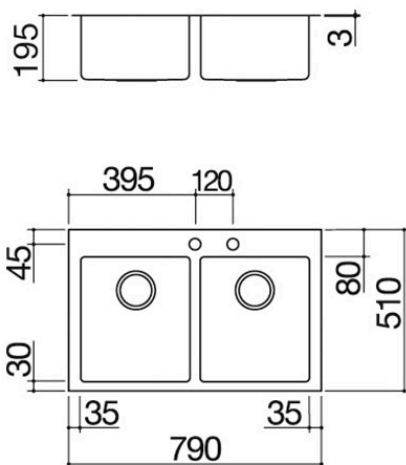

# Évier Unique à encastrement de 79x51 2 cuves

1LUN82

## Description

- acier inox AISI 304 de forte épaisseur
- cuve rayon « 15 »
- dimensions des cuves : 34x40x19,5 h
- équipement : bonde 3" ½, tirette, cache-bonde en acier inox, trop-plein avec vidage périmétral
- trou de robinet : 2 trous de série
- base pour insertion des cuves : 80
- encastrement : 77x49 cm