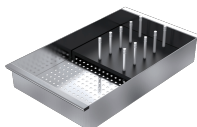

Accessoires associés

1VSFX

Produits similaires

1LUN61

1LUN81