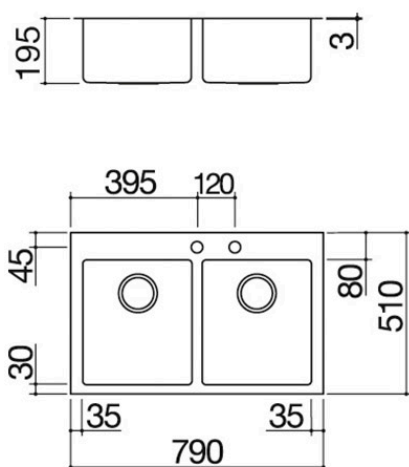

# Lavello Unique incasso da 79x51

### Descrizione

- acciaio inox AISI 304 di spessore elevato
- vasca raggio "15"
- dimensione vasche: 34x40x19,5 h
- dotazioni: pilettone 3" ½, salterello, copripilettone in acciaio inox, troppo-pieno con scarico perimetrale
- foro rubinetto: 2 fori di serie
- base inserimento vasche: 80
- incasso: 77x49 cm