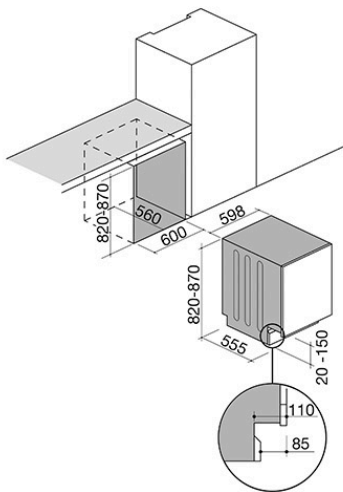

Vollintegrierter Geschirrspüler Aura One 60

Einbau

1LVE6I

Beschreibung

- 15 Gedecke
- 9 Programme: Mini 14', Rapido 30',
- Eco, Super 50', Dual Pro Wash 60 °C,
- Igiene 70 °C, Smart 30-50 °C, Smart
- 50-60 °C, Smart 60-70 °C
- verzögerte Programmierung
- Programm halbe Beladung
- Inverter-Motor
- Steuerungen: Touch Control
- Bedienfeld Ausführung Edelstahl
- Konfiguration
- AquaZone
- AcquaStop
- Extra Silent
- Funktion Extra Fast
- Funktion Energieeinsparung
- Turbo-Trocknung
- AutoDoor (automatische Öffnung)
- InfoLED Tür
- Ausstattung
- Metallfilter
- 3 Körbe Dark Grey (unterer Korb
- fest mit 4 klappbaren Rosten, oberer
- Korb mit 2 klappbaren Rosten, 4
- Flügeln und 2 verstellbaren Höhen,
- dritter Besteckkorb fest)
- Zubehör
- Besteckkorb
- Technische Daten
- Sliding Door: Sockel 6 cm min.
- Gewicht Tür: 3-8 Kg
- Schuko-Stecker
- Lautstärke: 44 dBA
- Wasserverbrauch / Programm Eco:
- 9 Liter
- Maße: 59,8x55,5x82/87 h cm
- Stromversorgung: 220-240 V 50 Hz
- Max. Leistungsaufnahme: 1,9 kW

Plus

Detaillierte Merkmale

15 Gedecke

Viel Platz für bis zu 15 Gedecke.

InfoLed

Eine Leuchte an der Tür zeigt an, wenn ein Spülvorgang abgeschlossen ist.

Wechselrichtermotor

Die Motor-Technologie garantiert weniger Vibrationen und mehr Geräuscharmheit.