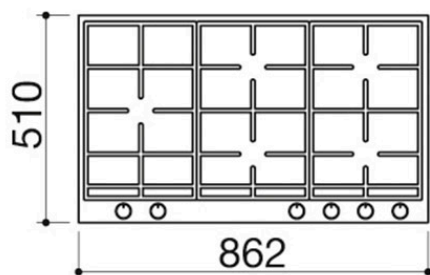

Kochfeld B_Free 90 Einbau

3 Gasbrenner + Doppelkranz Chef + Doppelkranz 4 kW

1PBF95

Beschreibung

- Edelstahl AISI 304
- Roste: Gusseisen
- Gasbrenner mit Doppelsteuerung
- Einbau: 84x49 cm
- Brennerleistung:
- 1 Hilfsbrenner: 1 kW
- 1 Normalbrenner: 1,75 kW
- 1 Starkbrenner: 3 kW
- 1 Chef-Doppelkranz: 3,5 kW
- 1 Doppelkranz: 4 kW

Plus

Detaillierte Merkmale

Modul Breite 90

Kochfelder von Barazza weisen in der Breite verschiedene Abmessungen auf, die entwickelt wurden, um sich an die häufigsten Standard-Module für Küchenmöbel anzupassen.