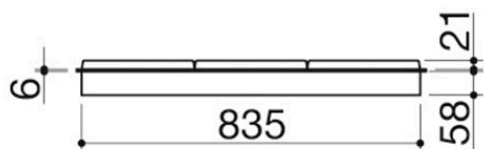

Table de cuisson B_Free à encastrement de 90 3 gaz + double couronne Chef + double couronne 4 kW

1PBF95

Description

- acier inox AISI 304 de forte épaisseur
- grilles : fonte
- brûleur avec double commande
- encastrement : 84x49 cm

Puissances des brûleurs :

- 1 auxiliaire : 1 kW
- 1 semi-rapide : 1,75 kW
- 1 rapide : 3 kW 1 double couronne Chef : 3,5 kW
- 1 double couronne : 4 kW

Plus

Caractéristiques détaillées

Module largeur 90

Les tables de cuisson Barazza présentent différentes dimensions en largeur, conçues pour s'adapter aux modules standards des meubles de l'espace cuisine les plus diffus.