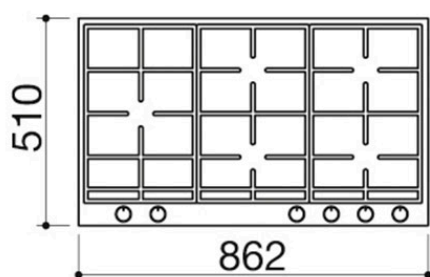

Table de cuisson B_Free à encastrement de 90 3 gaz + double couronne Chef + double couronne 4 kW

1PBF95

Description

- acier inox AISI 304 de forte épaisseur
- grilles : fonte
- brûleur avec double commande
- encastrement : 84x49 cm

Puissances des brûleurs :

- 1 auxiliaire : 1 kW
- 1 semi-rapide : 1,75 kW
- 1 rapide : 3 kW 1 double couronne Chef : 3,5 kW
- 1 double couronne : 4 kW

Plus

Caractéristiques détaillées

Module largeur 90

Les tables de cuisson Barazza présentent différentes dimensions en largeur, conçues pour s'adapter aux modules standards des meubles de l'espace cuisine les plus diffus.