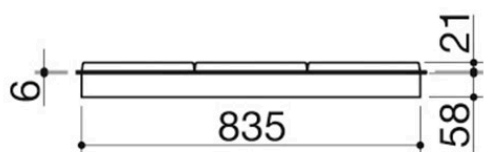

Piano cottura B_Free incasso da 90

3 gas + doppia corona Chef + doppia corona 4 kW

1PBF95

Descrizione

- acciaio inox AISI 304 di spessore elevato
- griglie: ghisa
- bruciatore con doppio comando
- incasso: 84x49 cm

Potenze bruciatori:

- 1 ausiliario: 1 kW
- 1 semirapido: 1,75 kW
- 1 rapido: 3 kW
- 1 doppia corona Chef: 3,5 kW
- 1 doppia corona: 4 kW

Plus

Dettaglio delle caratteristiche

Modulo larghezza 90

I piani cottura Barazza presentano diverse dimensioni in larghezza, studiate per adattarsi a tutti i più diffusi moduli standard dei mobili dell'ambiente cucina.