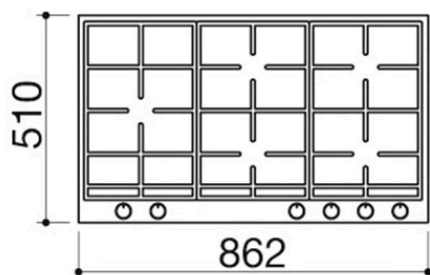

Piano cottura B_Free incasso da 90

3 gas + doppia corona Chef + doppia corona 4 kW

1PBF95

Descrizione

- acciaio inox AISI 304 di spessore elevato
- griglie: ghisa
- bruciatore con doppio comando
- incasso: 84x49 cm

Potenze bruciatori:

- 1 ausiliario: 1 kW
- 1 semirapido: 1,75 kW
- 1 rapido: 3 kW
- 1 doppia corona Chef: 3,5 kW
- 1 doppia corona: 4 kW

Plus

Dettaglio delle caratteristiche

Modulo larghezza 90

I piani cottura Barazza presentano diverse dimensioni in larghezza, studiate per adattarsi a tutti i più diffusi moduli standard dei mobili dell'ambiente cucina.