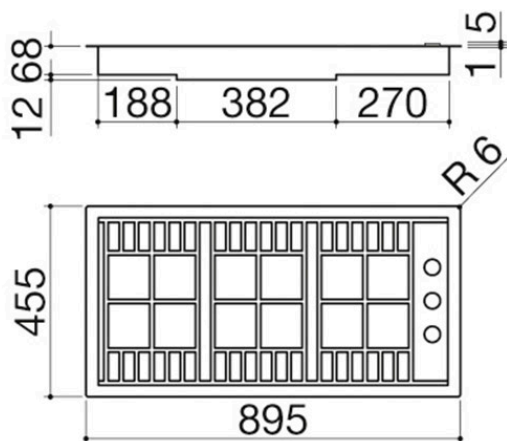

# Kochfeld Lab 90 Einbau und flächenbündig

## 2 Gasbrenner + Doppelkranz

1PLB2T

### Beschreibung

- Edelstahl AISI 304
- Roste: Gusseisen
- Steuerungen: oben - seitlich - integriert
- Einbau: 87,5x43,5 cm
- Flächenbündig: siehe technische Daten
- Brennerleistung:
- 1 Hilfsbrenner: 1 kW
- 1 Normalbrenner: 1,75 kW
- 1 Doppelkranz: 3,5 kW