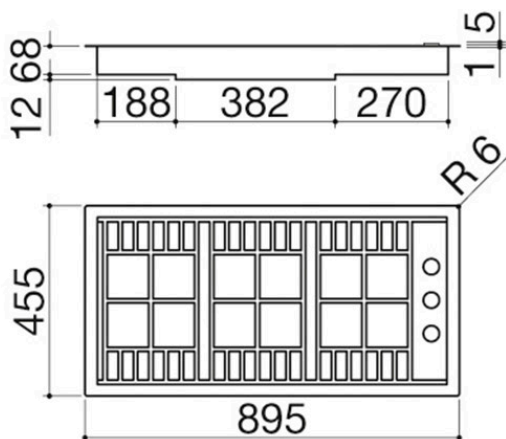

Placa de cocción Lab de encastre y enrasada de 90

2 fuegos de gas + doble corona

1PLB2T

Descripción

- acero inoxidable AISI 304 de gran espesor
- parrillas: fundición
- mandos: superiores laterales integrados
- hueco de encastre: 87,5x43,5 cm
- filo de encimera: ver ficha técnica

Potencia de los quemadores:

- 1 auxiliar: 1 kW
- 1 semirrápido: 1,75 kW
- 1 doble corona: 3,5 kW

Plus

Características detalladas

Módulo de ancho 90

Las placas de cocción Barazza están disponibles en varias medidas de ancho, estudiadas para adaptarse a los módulos estándar más extendidos de los muebles de cocina.