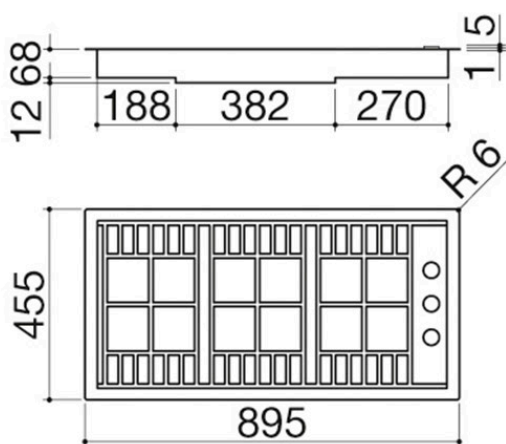

Table de cuisson Lab à encastrement et au ras du plan de 90 2 gaz + double couronne

1PLB2T

Description

- acier inox AISI 304 de forte épaisseur
- grilles : fonte
- commandes : supérieure latérales intégrées
- encastrement : 87,5x43,5 cm
- au ras du plan : voir fiche technique

Puissances des brûleurs :

- 1 auxiliaire : 1 kW
- 1 semi-rapide : 1,75 kW
- 1 double couronne : 3,5 kW

Plus

Caractéristiques détaillées

Module largeur 90

Les tables de cuisson Barazza présentent différentes dimensions en largeur, conçues pour s'adapter aux modules standards des meubles de l'espace cuisine les plus diffus.