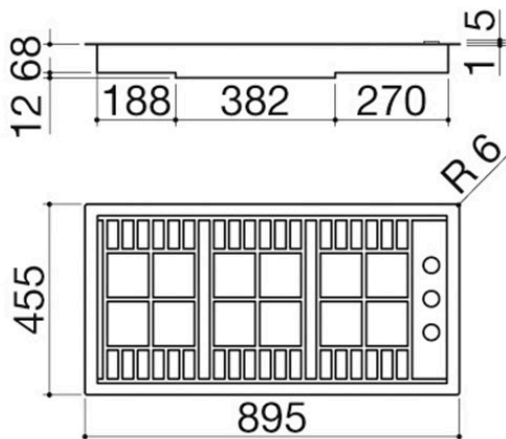

Piano cottura Lab incasso e filo da 90

2 gas + doppia corona

1PLB2T

Descrizione

- acciaio inox AISI 304 di spessore elevato
- griglie: ghisa
- comandi: superiori laterali integrati
- incasso: 87,5x43,5 cm
- filotop: v. scheda tecnica

Potenze bruciatori:

- 1 ausiliario: 1 kW
- 1 semirapido: 1,75 kW
- 1 doppia corona: 3,5 kW

Plus

Dettaglio delle caratteristiche

Modulo larghezza 90

I piani cottura Barazza presentano diverse dimensioni in larghezza, studiate per adattarsi a tutti i più diffusi moduli standard dei mobili dell'ambiente cucina.