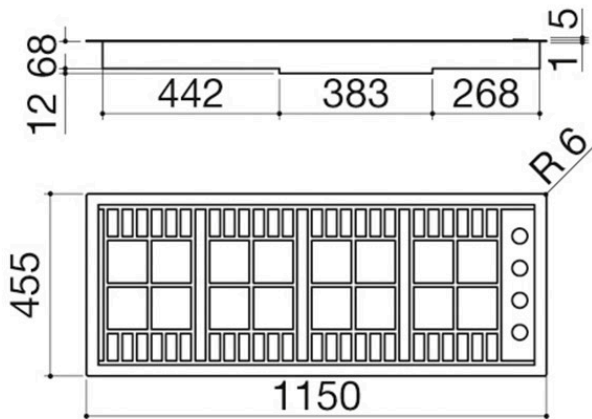

Kochfeld Lab 120 Einbau und flächenbündig

3 Gasbrenner + Doppelkranz

1PLB3T

Beschreibung

- Edelstahl AISI 304
- Roste: Gusseisen
- Steuerungen: oben - seitlich - integriert
- Einbau: 113x43,5 cm
- Flächenbündig: siehe technische Daten
- Brennerleistung:
 - 1 Hilfsbrenner: 1 kW
 - 1 Normalbrenner: 1,75 kW
 - 1 Starkbrenner: 3 kW
 - 1 Doppelkranz: 3,5 kW